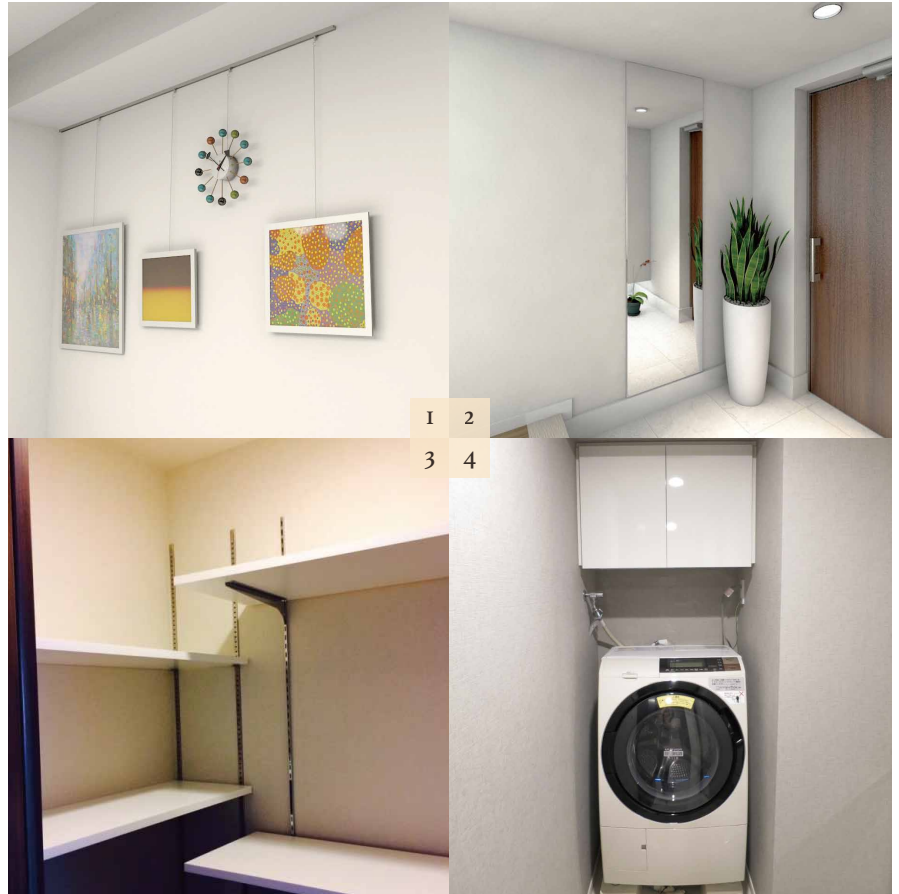

MAX 20% OFF

お問い合わせは、下記までお電話下さい。

0120-724-017

1 2
3 4

■割引対象者

GNASHの食器棚または壁面収納をご購入のお客様限定、新築応援セットプラン新築マンションのオプション会で人気のアイテムご入居後にあると便利なアイテムを特別価格でご提供させていただきます。

■割引対象アイテム

- ・ランドリー吊戸棚
- ・オーダーミラー
- ・ピクチャーレール
- ・納戸の棚板セット

■お申し込み期限

- ・食器棚または壁面収納のご成約時

■割引条件

- ・食器棚または壁面収納とセットでご購入される場合
- ・食器棚または壁面収納と同日納品の場合

お部屋の壁に彩りを。

1 ピクチャーレール

季節ごとの絵画や思い出の写真などを飾りましょう。ピクチャーレールがあれば、画鋲や小釘で壁に傷をつける心配がありません。また、壁がコンクリートの場合は、「掛け時計用」としてご利用いただけます。

取り付け場所:

リビング、玄関、廊下、お手洗いなど
耐荷重:10~30kg

なんでも収納できるスペースだからこそ。

3 納戸の棚板セット

「何をしまっていたか忘れてしまった。」となりやすい納戸。折角なら整理・収納しやすいように棚板をつけませんか。納戸棚板セットは可動棚で使い勝手も大幅にアップします。オプション会ではなかなかないアイテムです。

セット内容: 棚板4枚、金物一式

「いってきます」の身だしなみ。「いらっしゃい」のおもてなし。

2 オーダーミラー

玄関を明るく高級な空間に見せ、開放感も演出します。更に美しく魅せる面取り加工のミラーもご用意しております。

仕上げ:

取り付け場所:

玄関、廊下、リビング、寝室など

サニタリースペースを気持ち良く使うために。

4 ランドリー吊戸棚

洗剤、タオル、美容用品などの小物が溢れかえるサニタリースペースは、忙しい朝に混雑しやすい場所です。収納スペースをきちんと確保することで、家事などの作業がしやすくなります。

収納例: お風呂用品、洗濯用品、美容用品
面材: リネン庫などの面材合わせ可

■備考

※お引っ越し済みの方、戸建ての方でもご購入いただけます。※食器棚、壁面収納は割引の対象とはなりませんのでご注意ください。※割引対象アイテムのみをご購入の場合は定価での販売となります。※食器棚、壁面収納とは別日で割引対象アイテムの納品をご希望される場合は、割引の対象なりません。また、別途搬入、取付工事費が追加となります。予めご了承下さいますようお願い申し上げます。